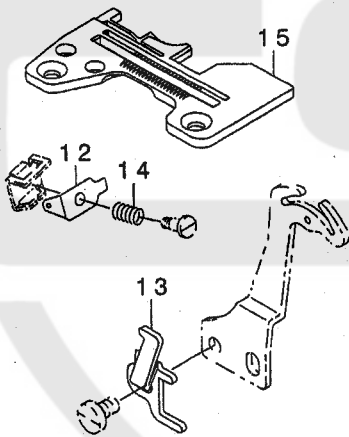

8. MO-6904S-OD4-3FO