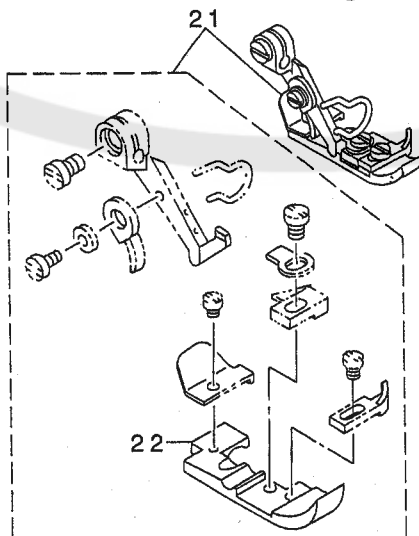

12. MO-6904S-0E6-300

9. MO-6904S-0E4-3FO

REF. NO	NOTE	PART NO.	DESCRIPTION	ヒ ヲ ヌ イ	Qty
1		R4200-J6F-D00	THROAT PLATE	ハリイタ	1
2		131-32006	GAUGE	ウツル-ハ-カ イト ササエケ-ジ	1
3		118-76265	PRESSER FOOT ASM.	オサエクミ (ユビカ-ト ツキ)	1
4		B1509-804-C0A	STITCH TONGUE	イトスハ リタイ	(1)
5		R4300-J6F-EOB	THROAT PLATE	ハリイタ	1
6		131-32006	GAUGE	ウツル-ハ-カ イト ササエケ-ジ	1
7		118-76463	PRESSER FOOT ASM.	オサエクミ (ユビカ-ト ツキ)	1
8		B1509-804-C0A	STITCH TONGUE	イトスハ リタイ	(1)
9		118-73007	PRESSER FOOT	オサエ	(1)
10		118-82206	MAIN FEED DOG	シユオクリハ	1
11		118-85100	DIFFERENTIAL FEED DOG	フクオクリハ	1
12		121-12504	NEEDLE THREAD PRESSER PLATE C	ハリイトオサエイタC	1
13		121-12603	DIFFERENTIAL FEED CAM	サト ウカム	1
14		121-12702	NEEDLE THREAD PRESSER SPRING B	ハリイトオサエハ ネB	1
15		R4200-J6D-DOA	THROAT PLATE	ハリイタ	1
16		121-12504	NEEDLE THREAD PRESSER PLATE C	ハリイトオサエイタC	1
17		121-12603	DIFFERENTIAL FEED CAM	サト ウカム	1
18		121-12702	NEEDLE THREAD PRESSER SPRING B	ハリイトオサエハ ネB	1
19		R4200-J6E-DOA	THROAT PLATE	ハリイタ	1
20		118-85100	DIFFERENTIAL FEED DOG	フクオクリハ	1
21		118-76364	PRESSER FOOT ASM.	オサエクミ (ユビカ-ト ツキ)	1
22		118-73007	PRESSER FOOT	オサエ	(1)
23		121-12702	NEEDLE THREAD PRESSER SPRING B	ハリイトオサエハ ネB	1
24		121-12504	NEEDLE THREAD PRESSER PLATE C	ハリイトオサエイタC	1
25		121-12603	DIFFERENTIAL FEED CAM	サト ウカム	1
26		R4300-J6D-EOA	THROAT PLATE	ハリイタ	1
27		118-82206	MAIN FEED DOG	シユオクリハ	1
28		R4200-J6D-D00	THROAT PLATE	ハリイタ	1
29		R4300-J6E-E00	THROAT PLATE	ハリイタ	1
30		118-82206	MAIN FEED DOG	シユオクリハ	1
31		118-85100	DIFFERENTIAL FEED DOG	フクオクリハ	1
32		118-76364	PRESSER FOOT ASM.	オサエクミ (ユビカ-ト ツキ)	1
33		118-73007	PRESSER FOOT	オサエ	(1)