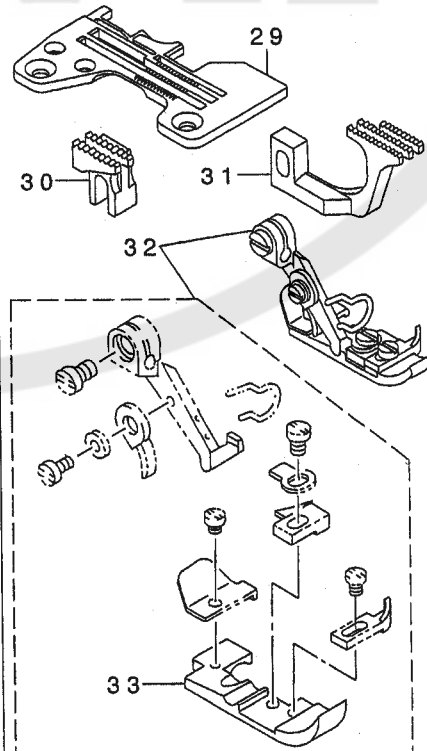

12. MO-6904S-0E6-300

9. MO-6904S-0E4-3FO

REF. NO	NOTE	PART NO.	DESCRIPTION	ヒ ヲ ヌ イ	Qty
1		R4200-J6F-D00	THROAT PLATE	ハリイタ	1
2		131-32006	GAUGE	ウツル-ハ-カ イト ササエケ-ジ	1
3		118-76265	PRESSER FOOT ASM.	オサエクミ (ユビカ-ト ツキ)	1
4		B1509-804-C0A	STITCH TONGUE	イトスハ リタイ	(1)
5		R4300-J6F-EOB	THROAT PLATE	ハリイタ	1
6		131-32006	GAUGE	ウツル-ハ-カ イト ササエケ-ジ	1
7		118-76463	PRESSER FOOT ASM.	オサエクミ (ユビカ-ト ツキ)	1
8		B1509-804-C0A	STITCH TONGUE	イトスハ リタイ	(1)
9		118-73007	PRESSER FOOT	オサエ	(1)
10		118-82206	MAIN FEED DOG	シユオクリハ	1
11		118-85100	DIFFERENTIAL FEED DOG	フクオクリハ	1
12		121-12504	NEEDLE THREAD PRESSER PLATE C	ハリイトオサエイタC	1
13		121-12603	DIFFERENTIAL FEED CAM	サト ウカム	1
14		121-12702	NEEDLE THREAD PRESSER SPRING B	ハリイトオサエハ ネB	1
15		R4200-J6D-DOA	THROAT PLATE	ハリイタ	1
16		121-12504	NEEDLE THREAD PRESSER PLATE C	ハリイトオサエイタC	1
17		121-12603	DIFFERENTIAL FEED CAM	サト ウカム	1
18		121-12702	NEEDLE THREAD PRESSER SPRING B	ハリイトオサエハ ネB	1
19		R4200-J6E-DOA	THROAT PLATE	ハリイタ	1
20		118-85100	DIFFERENTIAL FEED DOG	フクオクリハ	1
21		118-76364	PRESSER FOOT ASM.	オサエクミ (ユビカ-ト ツキ)	1
22		118-73007	PRESSER FOOT	オサエ	(1)
23		121-12702	NEEDLE THREAD PRESSER SPRING B	ハリイトオサエハ ネB	1
24		121-12504	NEEDLE THREAD PRESSER PLATE C	ハリイトオサエイタC	1
25		121-12603	DIFFERENTIAL FEED CAM	サト ウカム	1
26		R4300-J6D-EOA	THROAT PLATE	ハリイタ	1
27		118-82206	MAIN FEED DOG	シユオクリハ	1
28		R4200-J6D-D00	THROAT PLATE	ハリイタ	1
29		R4300-J6E-E00	THROAT PLATE	ハリイタ	1
30		118-82206	MAIN FEED DOG	シユオクリハ	1
31		118-85100	DIFFERENTIAL FEED DOG	フクオクリハ	1
32		118-76364	PRESSER FOOT ASM.	オサエクミ (ユビカ-ト ツキ)	1
33		118-73007	PRESSER FOOT	オサエ	(1)