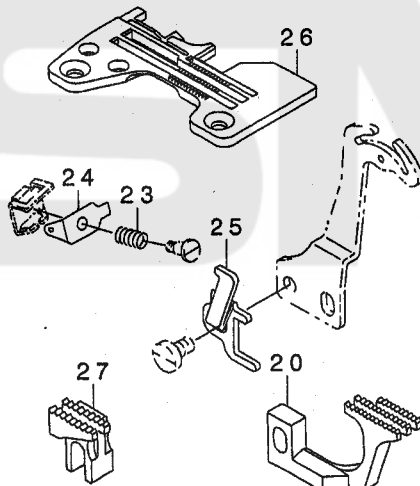

10. MO-6904S-OD6-3FO