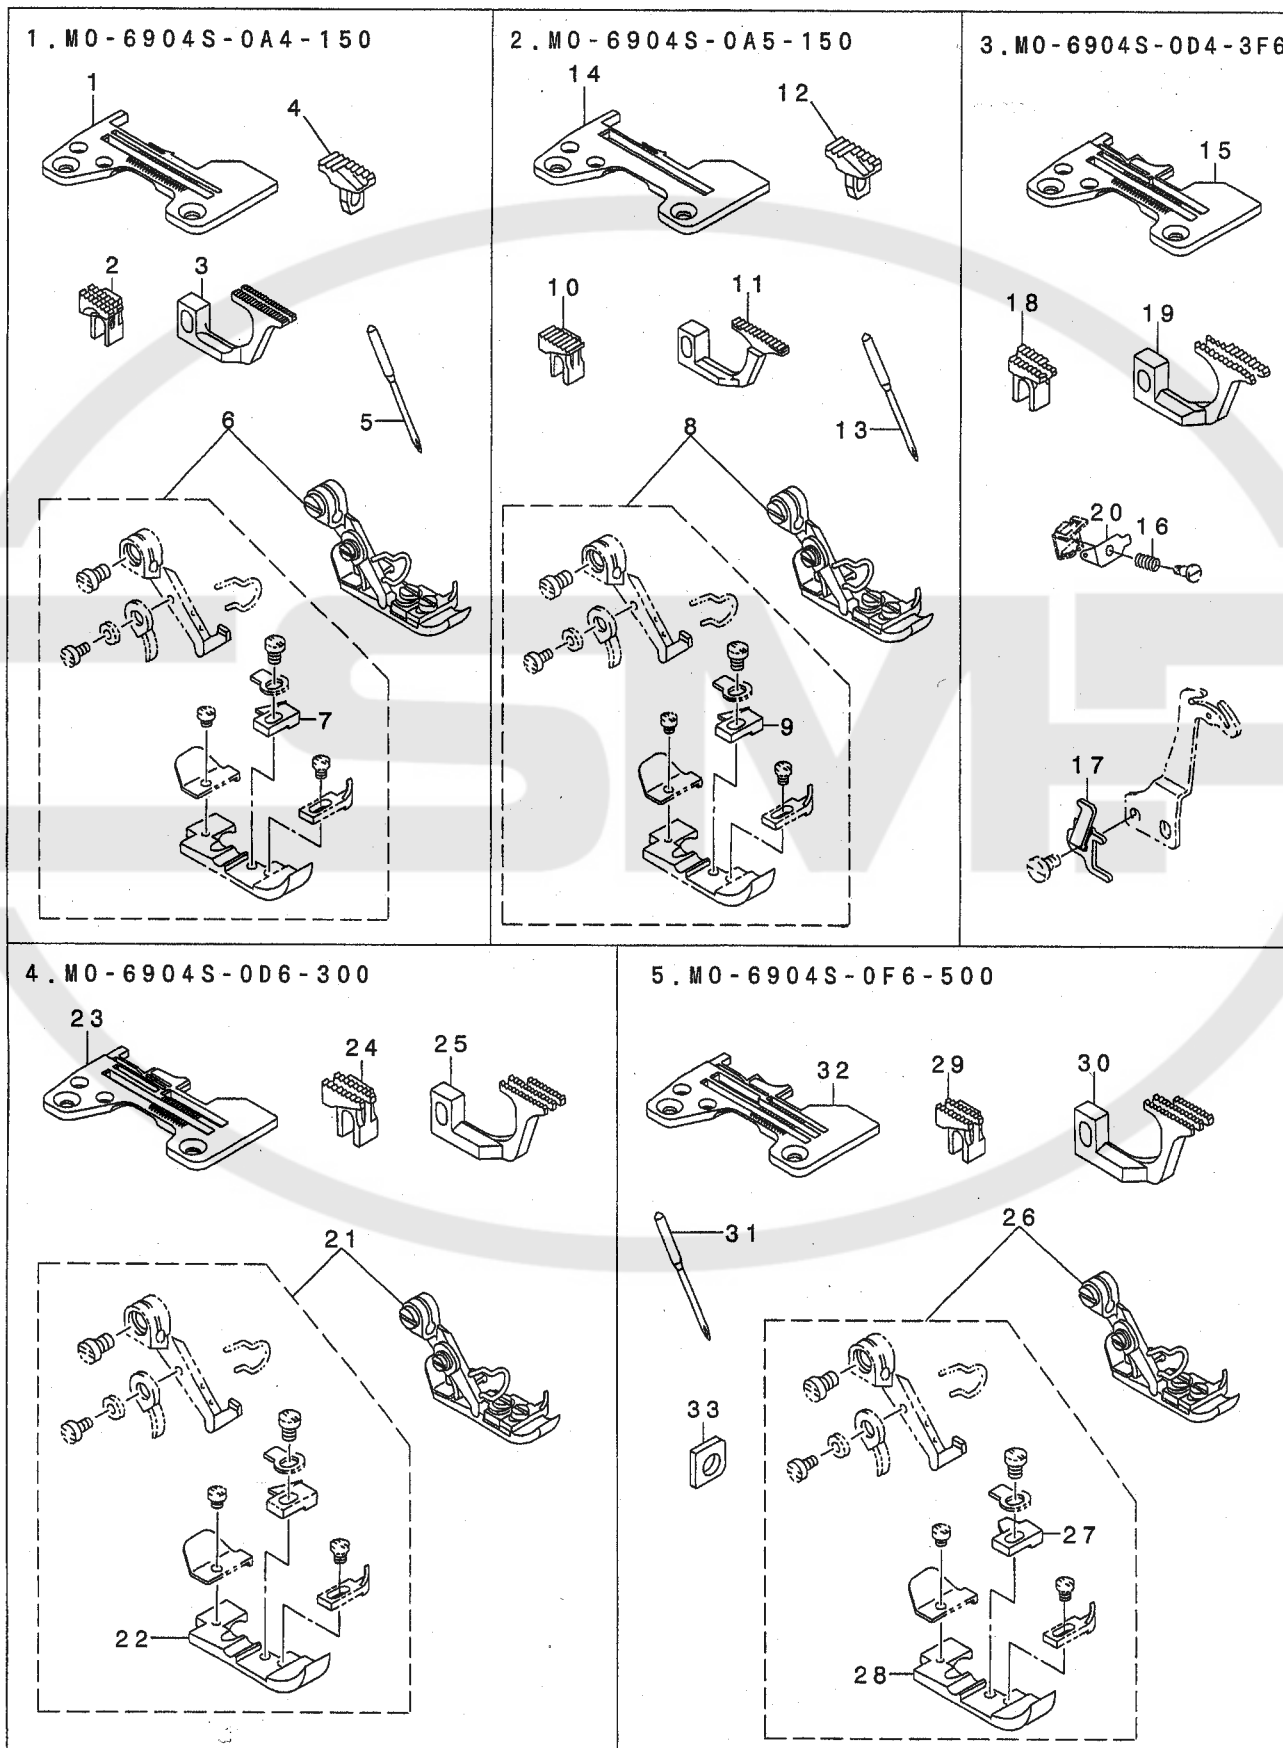

**MO-6900S Subclasses**

**PARTS LIST**

29351905

No.1316-00

REF. NO.	NOTE	PART NO.	DESCRIPTION	ヒョウメ	Qty
1		R4200-J6A-C00	THROAT PLATE	ハリイタ	1
2		118-98905	MAIN FEED DOG	シユオクリハ (F-08)	1
3		118-99002	DEFERENTIAL FEED DOG	フクオクリハ (F-08)	1
4		118-87007	AUXILIARY FEED DOG	ホジ ヨオクリハ	1
5		MDC-100B0800	NEEDLE DCX1 #8	ハリ DCX1 #8	1
6		118-76067	PRESSER FOOT ASM.	オサエクミ (ユビカ-トツキ)	1
7		117-92900	STITCH TONGUE	イトスハ リタ イ	(1)
8		118-76067	PRESSER FOOT ASM.	オサエクミ (ユビカ-トツキ)	1
9		117-92900	STITCH TONGUE	イトスハ リタ イ	(1)
10		118-82008	MAIN FEED DOG	シユオクリハ	1
11		118-85001	DIFFERENTIAL FEED DOG	フクオクリハ	1
12		118-87007	AUXILIARY FEED DOG	ホジ ヨオクリハ	1
13		MDC-100B0800	NEEDLE DCX1 #8	ハリ DCX1 #8	1
14		R4100-J6A-C00	THROAT PLATE	ハリイタ	1
15		R4200-J6D-DOC	THROAT PLATE	ハリイタ	1
16		121-12702	NEEDLE THREAD PRESSER SPRING B	ハリイトオサエハ ねB	1
17		121-12603	DIFFERENTIAL FEED CAM	サト ウカム	1
18		115-97101	MAIN FEED DOG	シユオクリハ	1
19		118-86207	DIFFERENTIAL FEED DOG	フクオクリハ	1
20		121-12504	NEEDLE THREAD PRESSER PLATE C	ハリイトオサエイタC	1
21		118-76364	PRESSER FOOT ASM.	オサエクミ (ユビカ-トツキ)	1
22		118-73007	PRESSER FOOT	オサエ	(1)
23		R4300-J6D-E00	THROAT PLATE	ハリイタ	1
24		118-82206	MAIN FEED DOG	シユオクリハ	1
25		118-85100	DIFFERENTIAL FEED DOG	フクオクリハ	1
26		118-76463	PRESSER FOOT ASM.	オサエクミ (ユビカ-トツキ)	1
27		B1509-804-C0A	STITCH TONGUE	イトスハ リタ イ	(1)
28		118-73007	PRESSER FOOT	オサエ	(1)
29		118-83303	MAIN FEED DOG	シユオクリハ	1
30		118-85605	DIFFERENTIAL FEED DOG	フクオクリハ	1
31		MDC-270B1400	NEEDLE DCX27 #14	ハリ DCX27 #14	1
32		R4300-J6F-E0B	THROAT PLATE	ハリイタ	1
33		131-32006	GAUGE	ウワルハ-ガ イト ササエケ-ジ	1