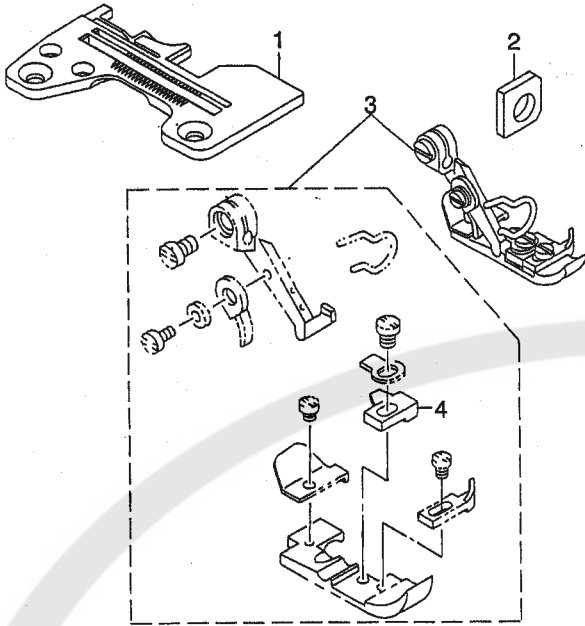

6. MO-6904S-OF4-300