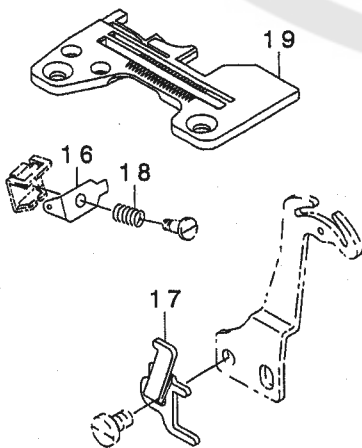

12. MO-6904S-0E6-300

9. MO-6904S-0E4-3FO

REF. NO	NOTE	PART NO.	DESCRIPTION	ヒ ヲ ヌ イ	Qty
1		R4200-J6F-D00	THROAT PLATE	ハリイタ	1
2		131-32006	GAUGE	ウツル-ハ-カ イト ササエケ-ジ	1
3		118-76265	PRESSER FOOT ASM.	オサエクミ (ユビカ-ト ツキ)	1
4		B1509-804-C0A	STITCH TONGUE	イトスハ リタイ	(1)
5		R4300-J6F-EOB	THROAT PLATE	ハリイタ	1
6		131-32006	GAUGE	ウツル-ハ-カ イト ササエケ-ジ	1
7		118-76463	PRESSER FOOT ASM.	オサエクミ (ユビカ-ト ツキ)	1
8		B1509-804-C0A	STITCH TONGUE	イトスハ リタイ	(1)
9		118-73007	PRESSER FOOT	オサエ	(1)
10		118-82206	MAIN FEED DOG	シユオクリハ	1
11		118-85100	DIFFERENTIAL FEED DOG	フクオクリハ	1
12		121-12504	NEEDLE THREAD PRESSER PLATE C	ハリイトオサエイタC	1
13		121-12603	DIFFERENTIAL FEED CAM	サト ウカム	1
14		121-12702	NEEDLE THREAD PRESSER SPRING B	ハリイトオサエハ ネB	1
15		R4200-J6D-DOA	THROAT PLATE	ハリイタ	1
16		121-12504	NEEDLE THREAD PRESSER PLATE C	ハリイトオサエイタC	1
17		121-12603	DIFFERENTIAL FEED CAM	サト ウカム	1
18		121-12702	NEEDLE THREAD PRESSER SPRING B	ハリイトオサエハ ネB	1
19		R4200-J6E-DOA	THROAT PLATE	ハリイタ	1
20		118-85100	DIFFERENTIAL FEED DOG	フクオクリハ	1
21		118-76364	PRESSER FOOT ASM.	オサエクミ (ユビカ-ト ツキ)	1
22		118-73007	PRESSER FOOT	オサエ	(1)
23		121-12702	NEEDLE THREAD PRESSER SPRING B	ハリイトオサエハ ネB	1
24		121-12504	NEEDLE THREAD PRESSER PLATE C	ハリイトオサエイタC	1
25		121-12603	DIFFERENTIAL FEED CAM	サト ウカム	1
26		R4300-J6D-EOA	THROAT PLATE	ハリイタ	1
27		118-82206	MAIN FEED DOG	シユオクリハ	1
28		R4200-J6D-D00	THROAT PLATE	ハリイタ	1
29		R4300-J6E-E00	THROAT PLATE	ハリイタ	1
30		118-82206	MAIN FEED DOG	シユオクリハ	1
31		118-85100	DIFFERENTIAL FEED DOG	フクオクリハ	1
32		118-76364	PRESSER FOOT ASM.	オサエクミ (ユビカ-ト ツキ)	1
33		118-73007	PRESSER FOOT	オサエ	(1)