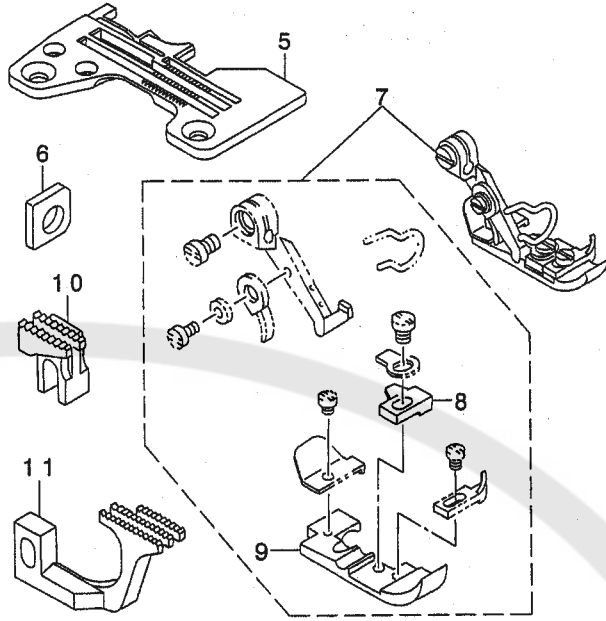

7. MO-6904S-OF6-300